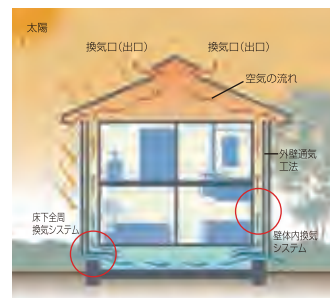

「ずっと強い住まい」を実現する「壁体内換気システム」搭載