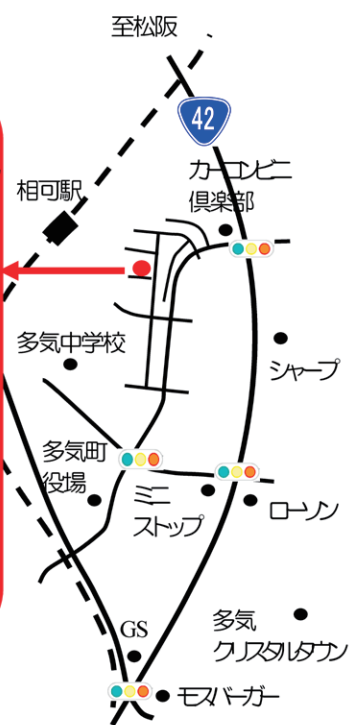

地域型住宅グリーン化事業

長期優良住宅の家

構造見学会

住まいにとって最も重要な建物構造……。完成すると見えなくなってしまう部分を実際の現場で体感して下さい！

7/9 sat 10 sun

10:00~16:00

会場：多気町相可台

ご都合が合わない方は
予約制にて随時受付中！

裏のぬりえを完成させて持って来てね♪
ペンライトをプレゼントします！

多気ニュータウン相可台

道がわからない方は、当日の連絡先へお電話ください。
当日のご連絡先：090-8866-2043（里見）

伊勢営業所：度会郡玉城町世古268

TEL 0596-58-0050
0120-927-150

SUNTOPIA HOME

サントピアホーム

サントピアホーム 検索

わくわく サマーフェスタ

in 津

7/24 SUN

9:30~16:30

中勢グリーンパーク (津市あのかつ台5丁目)

サントピアホームが出店します！

こども上棟式 木工教室 (有料) 風船プレゼント

ぬいえ