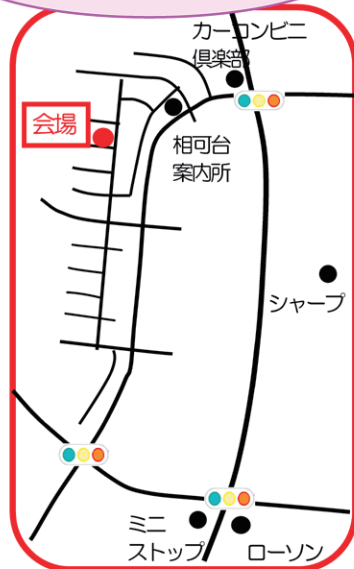

地域型住宅グリーン化事業

長期優良住宅の家

構造見学会

住まいにとって最も重要な建物構造……。完成すると見えなくなってしまう部分を実際の現場で体感して下さい！

7/9 sat 10 sun

10:00~16:00

会場：多気町相可台

ご都合が合わない方は
予約制にて随時受付中！

裏のぬりえを完成させて持って来てね♪
ペンライトをプレゼントします！

多気ニュータウン相可台

道がわからない方は、当日の連絡先へお電話ください。
当日のご連絡先：090-8866-2043（里見）

伊勢営業所：度会郡玉城町世古268

TEL 0596-58-0050
0120-927-150

SUNTOPIA HOME

サントピアホーム

サントピアホーム 検索

わくわく サマーフェスタ

in 津

7/24 SUN

9:30~16:30

中勢グリーンパーク (津市あのかつ台5丁目)

サントピアホームが出店します！

こども上棟式 木工教室 (有料) 風船プレゼント

ぬいえ