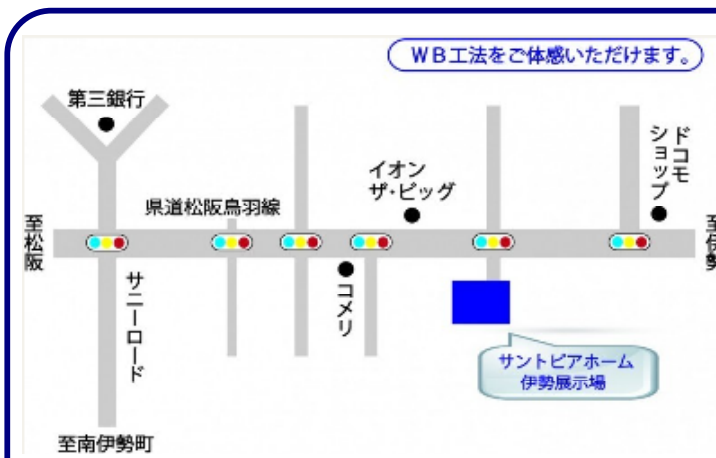

(株)サントピアホーム
伊勢展示場
度会郡玉城町世古268
TEL 0596-58-0050
TEL 0120-927-150

サントピアホーム 検索

LINE@
はじめました

QRコードからも
アクセスできます。