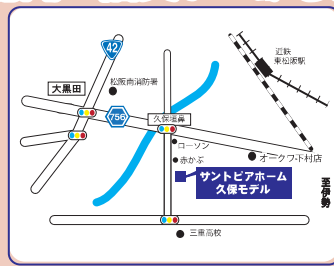

1/5 (土) 6 (日) 12 (土) 13 (日) 10:00 ~ 16:00

日程以外でご来場のお客様はTELにてご予約ください。

久保モデル会場では

お正月遊び

(射的・福笑い・かるたなど)

LDK分 床暖房  
プレゼント

足元から暖かく、空気を汚しません！  
みんなの集まるリビング、ダイニングキッチンに

10万円分  
旅行券プレゼント