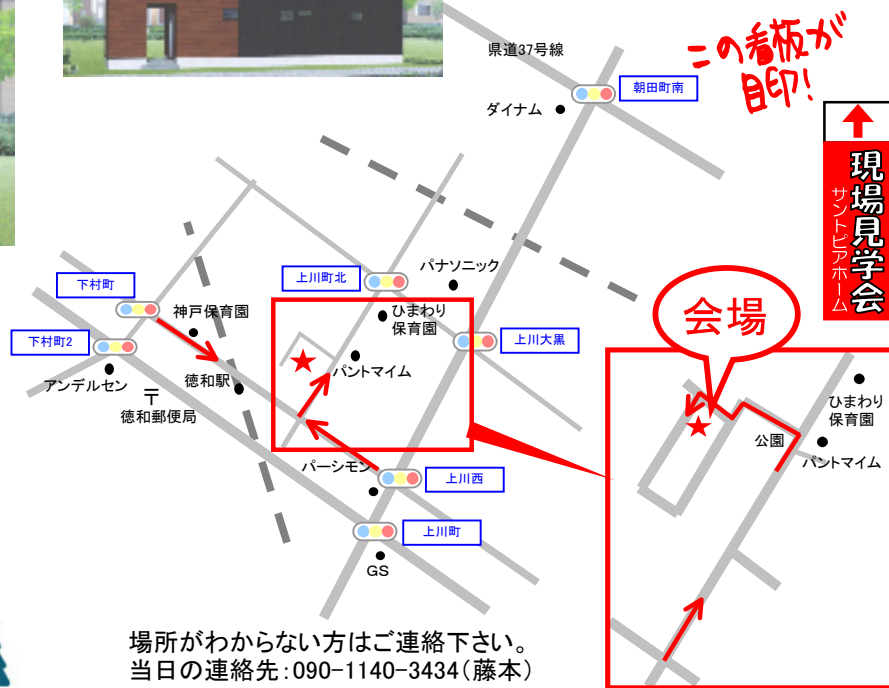

OPEN HOUSE

CUBE

12/21 SAT 22 SUN

10:00~16:00

松阪市下村町

キューブ型のモダンな家

- ・黒を基調にシックな感じに仕上げました。
- ・造作のトイレ手洗いは使いやすくてかわいい。
- ・回遊型導線で住みやすく。
- ・キッチンカウンターはハメ板を貼ってオシャレな空間に。
- ・収納がいっぱいあるから家の中が片付きます。

場所がわからない方はご連絡下さい。
当日の連絡先: 090-1140-3434 (藤本)