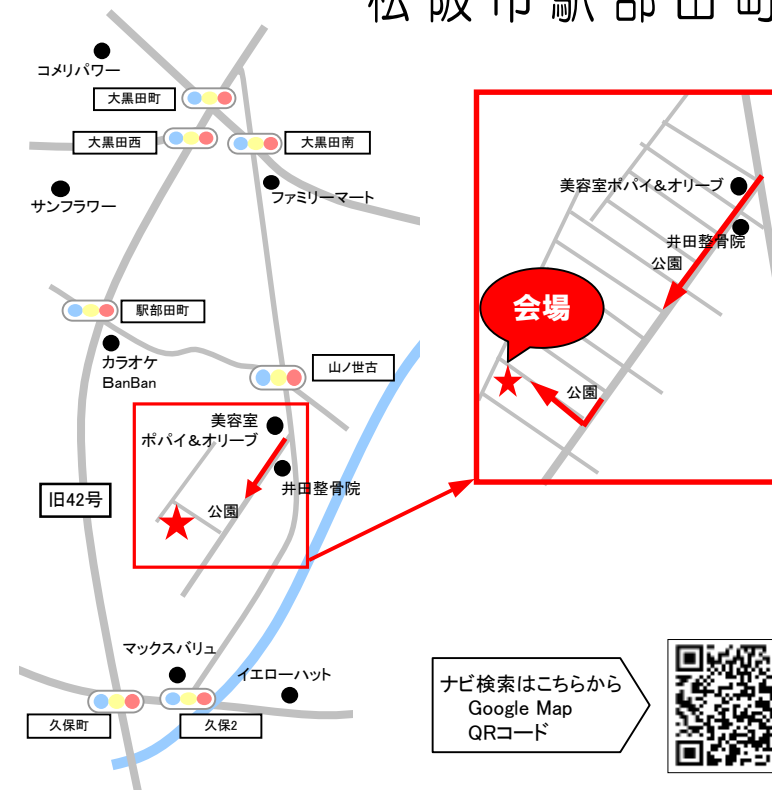

【松阪営業所】  
松阪市外五曲町87-5  
TEL0598-22-3501

【伊勢営業所】  
度会郡玉城町世古268  
TEL0596-58-0050  
0120-927-150

広々LDKや  
大容量クローゼットで  
快適な暮らしを

## 松阪市駅部田町

ナビ検索はこちらから  
Google Map  
QRコード