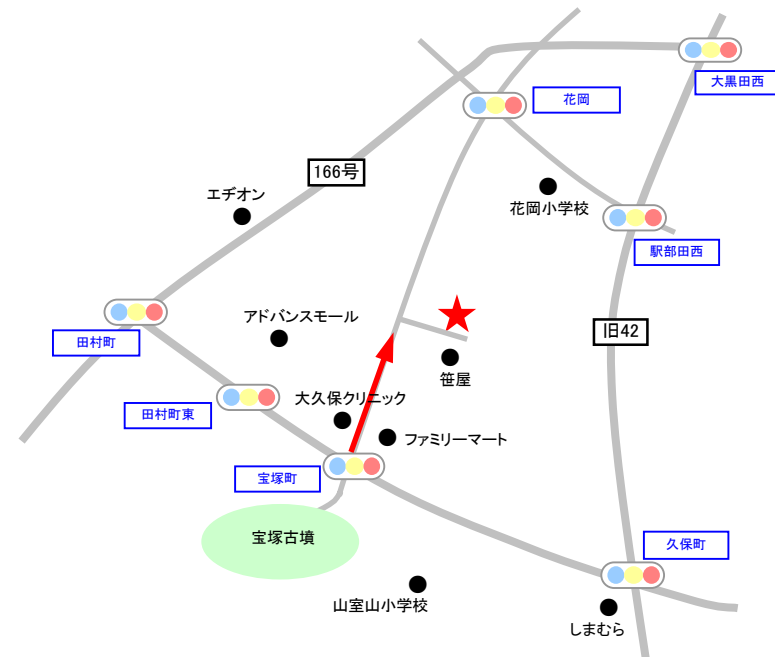

OPEN HOUSE

10/22 **sat** 23 **sun** 10:00
~
16:00

in 松阪市宝塚町

#ビルトインガレージのある家

SUNTOPIA HOME

【津本社】
津市栄町4丁目246
TEL059-271-6671
0120-927-108

【松阪営業所】
松阪市外五曲町87-5
TEL0598-22-3501

【伊勢営業所】
度会郡玉城町世古268
TEL0596-58-0050
0120-927-150

松阪市宝塚町

千-sen-のランプがお出迎え

大容量のファミリークローゼット

ブルージェーオーク柄のドア

オーク無垢材の床

ナビ検索はこちらから
Google Map
QRコード

ご予約の方に粗品をプレゼント

お気軽にお電話ください。
当日の連絡先：090-6647-7622（濱田）